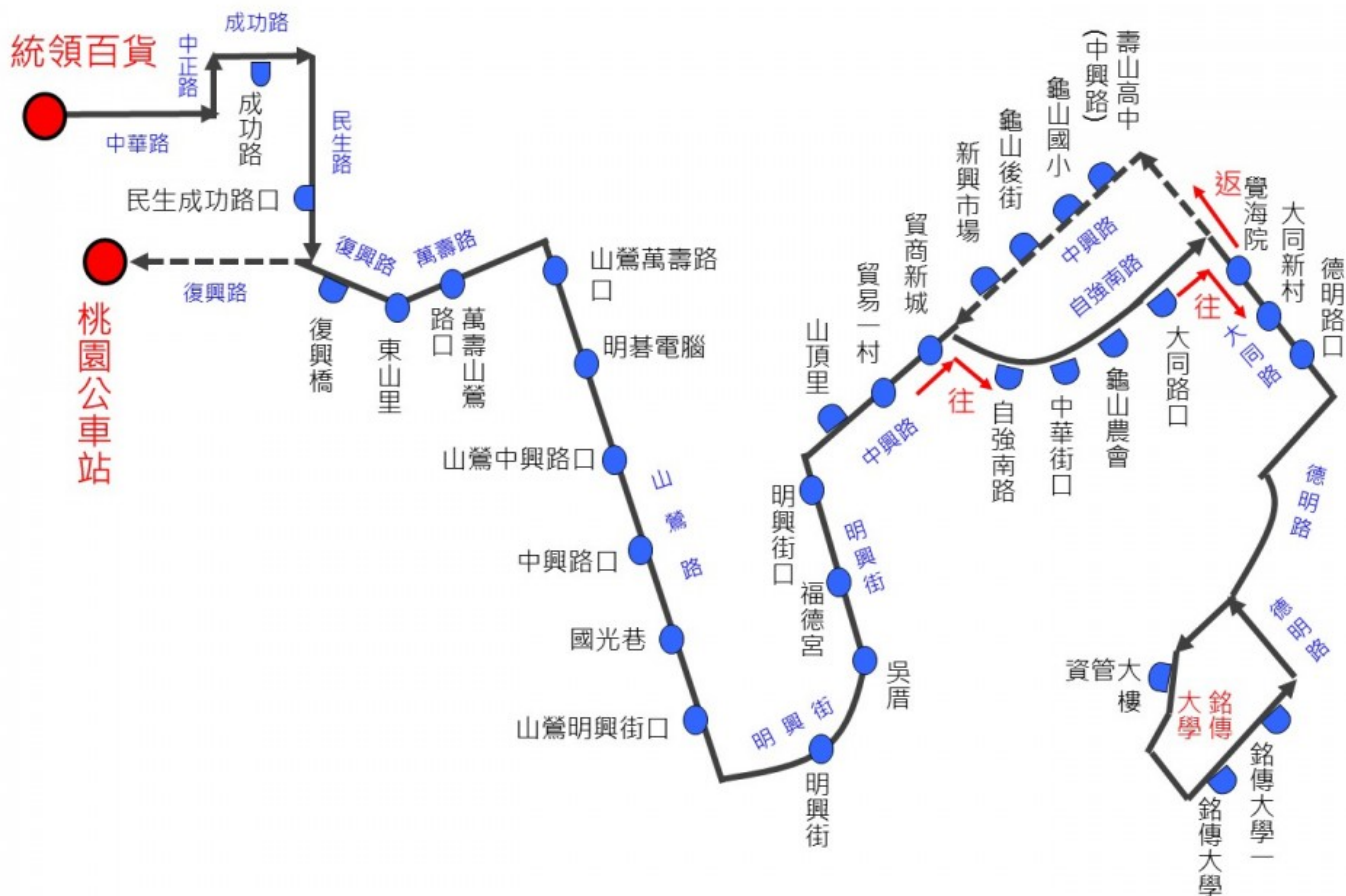

林口線直達車

行車路線	華夏飯店(文化二路 10-3 號)↔桃園校區	
時刻表		
華夏飯店(文化二路 10-3 號)→桃園校區	桃園校區→文化二路華夏飯店	
07:15	17:10	
備註	<ol style="list-style-type: none">1.請搭車者提早 5 分鐘候車。2.乘車處：文化二路華夏飯店(來程)、桃園校區設計大樓(回程)。3.學校休假日(含寒暑假)不發車。4.票價：刷卡&現金一律 18 元/單程(刷卡無折扣優惠)。5.如遇班車遲到超過 15 分鐘以上或任何問題，請洽詢桃園客運站(03)363-1060、(03)362-5100。	

銘傳大學桃園校區直達車時刻表(億泰通運公司)

※本時刻表自 **112年2月13日**起實施，學校休假日(含寒暑假)不發車。

中和土城三峽路線直達車(來程)：中和景安捷運站→桃園校區

行車 路線	中和景安捷運站(均媿診所前(原雄獅旅行社)*景安路 130 號)→土城捷運站 1 號出口(金城公園)→永寧捷運站 4 號出口(全家門口*中央路三段 76 巷口)→台北大學門口(斜對面 7-11 店門口)→桃園校區			
時刻表				
中和景安捷運站 (均媿診所前(原雄獅旅行社))	土城捷運站 1 號出口	永寧捷運站 4 號出口	台北大學門口斜對面 7-11 店門口	桃園校區
06:38	07:00	07:05	07:20	08:00
07:30	08:00	08:05	08:20	09:00

中和土城三峽路線直達車(回程)：桃園校區→中和景安捷運站

行車 路線	桃園校區→台北大學門口旁站牌→永寧捷運站→土城捷運站→中和景安捷運站			
時刻表				
桃園校區	台北大學門口旁站牌	永寧捷運站	土城捷運站	中和景安捷運站
17:10				
備 註	<p>1.請搭車者提早 5 分鐘候車。</p> <p>2.乘車處：中和景安捷運站(來程)、桃園校區設計大樓旁室外籃球場前(回程)。</p> <p>3.學校休假日(含寒暑假)不發車。</p> <p>4.票價：中和景安捷運站 40 元，土城三峽 30 元/單程(不提供刷卡及付現金，請至總務組購票，時間:每日 08:20~16:40)</p> <p>5.如遇班車遲到超過 15 分鐘以上或任何問題，請洽詢億泰通運有限公司 (02)2212-8181。</p>			

市區公車

137 路市區公車

*發車時間為平常日 05:50-23:00、例假日 06:30-23:00，
尖峰 20~30 分一班車，離峰 50~60 分一班車。

桃園客運 137路「桃園-銘傳大學」市區公車路線圖

【309 銘傳大學-捷運山鼻站】

時刻表(平假日)	
班次	銘傳大學開
1	06:25
2	09:30
3	12:10
4	15:15
5	18:15

「【309】銘傳大學-捷運山鼻站」路線圖

261 路市區公車