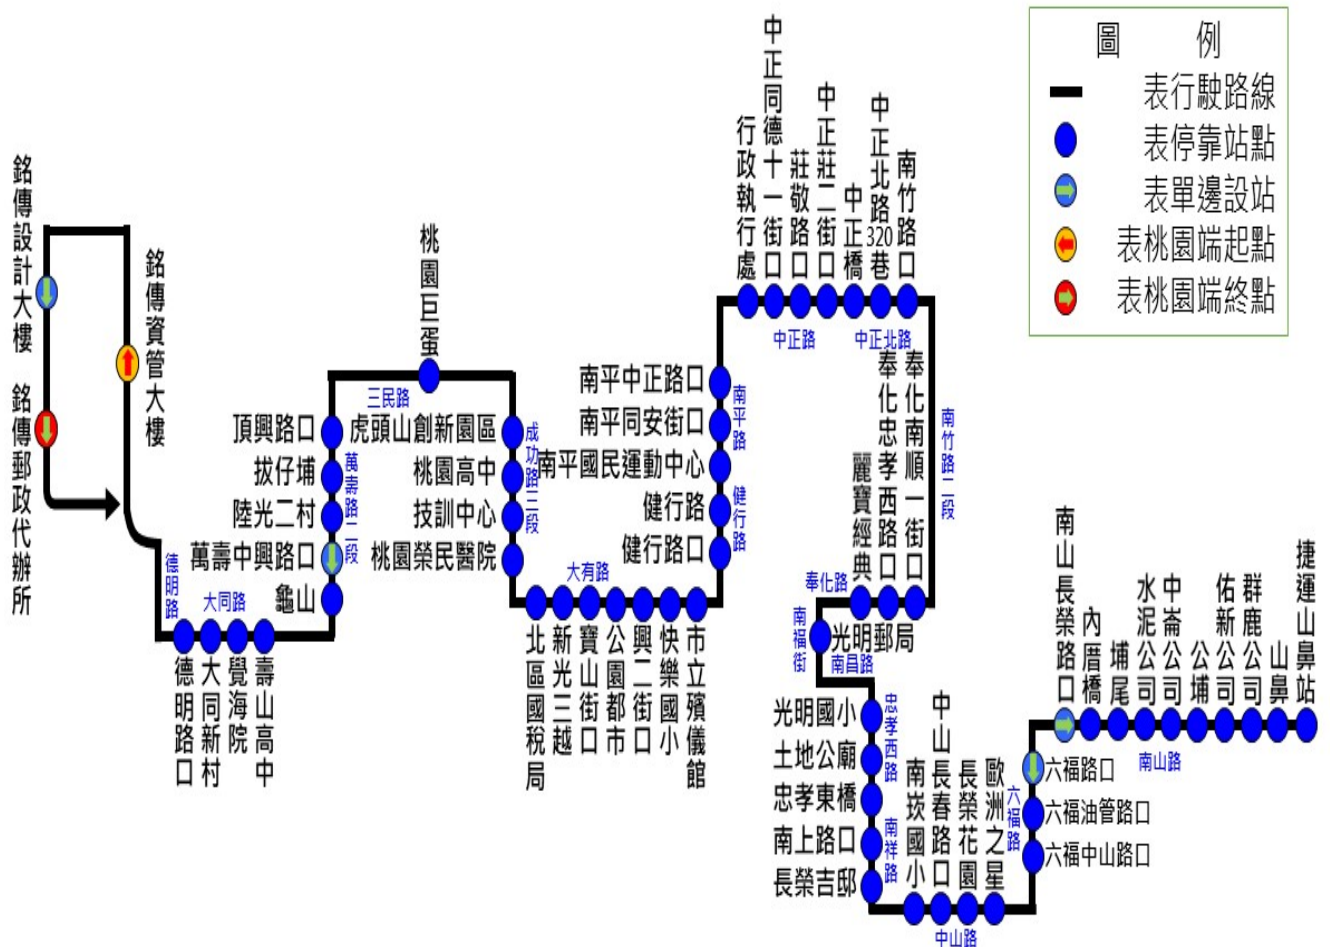

銘傳大學桃園校區直達車時刻表(億泰通運公司)

※本時刻表自 **112年2月13日**起實施，學校休假日(含寒暑假)不發車。

中和土城三峽路線直達車(來程)：中和景安捷運站→桃園校區

行車 路線	中和景安捷運站(均媿診所前(原雄獅旅行社)*景安路 130 號)→土城捷運站 1 號出口(金城公園)→永寧捷運站 4 號出口(全家門口*中央路三段 76 巷口)→台北大學門口(斜對面 7-11 店門口)→桃園校區			
時刻表				
中和景安捷運站 (均媿診所前(原雄獅旅行社))	土城捷運站 1 號出口	永寧捷運站 4 號出口	台北大學門口斜對面 7-11 店門口	桃園校區
06:38	07:00	07:05	07:20	08:00
07:30	08:00	08:05	08:20	09:00

中和土城三峽路線直達車(回程)：桃園校區→中和景安捷運站

行車 路線	桃園校區→台北大學門口旁站牌→永寧捷運站→土城捷運站→中和景安捷運站			
時刻表				
桃園校區	台北大學門口旁站牌	永寧捷運站	土城捷運站	中和景安捷運站
17:10				
備 註	<p>1.請搭車者提早 5 分鐘候車。</p> <p>2.乘車處：中和景安捷運站(來程)、桃園校區設計大樓旁室外籃球場前(回程)。</p> <p>3.學校休假日(含寒暑假)不發車。</p> <p>4.票價：中和景安捷運站 40 元，土城三峽 30 元/單程(不提供刷卡及付現金，請至總務組購票，時間:每日 08:20~16:40)</p> <p>5.如遇班車遲到超過 15 分鐘以上或任何問題，請洽詢億泰通運有限公司 (02)2212-8181。</p>			

市區公車

137 路市區公車

*發車時間為平常日 05:50-23:00、例假日 06:30-23:00，
尖峰 20~30 分一班車，離峰 50~60 分一班車。

桃園客運 137路「桃園-銘傳大學」市區公車路線圖

【309 銘傳大學-捷運山鼻站】

時刻表(平假日)	
班次	銘傳大學開
1	06:25
2	09:30
3	12:10
4	15:15
5	18:15

「【309】銘傳大學-捷運山鼻站」路線圖

261 路市區公車

時刻表

平日班次			
編號	桃園發	編號	桃園發
1	07:15	14	13:45
2	07:45	15	14:15
3	08:15	16	14:45
4	08:45	17	15:15
5	09:15	18	15:45
6	09:45	19	16:15
7	10:15	20	16:45
8	10:45	21	17:15
9	11:15	22	17:45
10	11:45	23	18:15
11	12:15	24	18:45
12	12:45	25	19:45
13	13:15	26	20:45