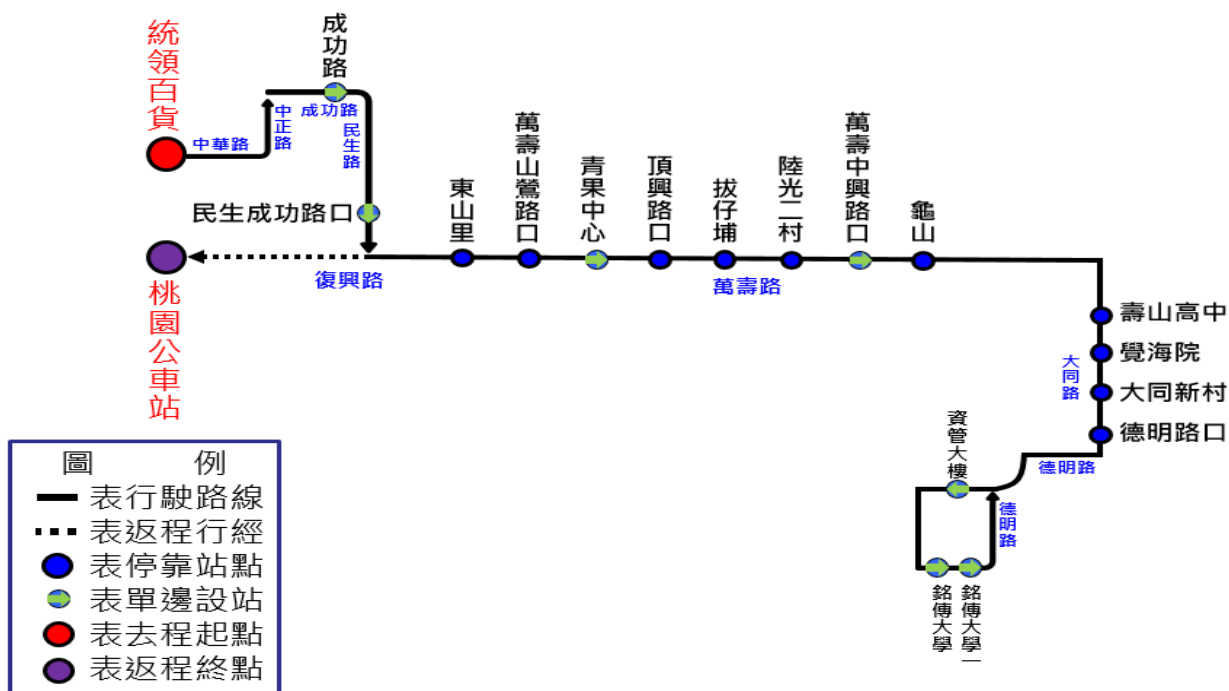

261 路市區公車

時刻表

平日班次			
編號	桃園發	編號	桃園發
1	07:15	14	13:45
2	07:45	15	14:15
3	08:15	16	14:45
4	08:45	17	15:15
5	09:15	18	15:45
6	09:45	19	16:15
7	10:15	20	16:45
8	10:45	21	17:15
9	11:15	22	17:45
10	11:45	23	18:15
11	12:15	24	18:45
12	12:45	25	19:45
13	13:15	26	20:45

假日班次	
編號	桃園發
1	07:15
2	08:15
3	09:30
4	10:30
5	11:30
6	14:00
7	15:15
8	16:15
9	17:15
10	18:15
11	19:15
12	20:15
13	21:15

「【261】桃園火車站-銘傳大學(桃園校區)」路線圖