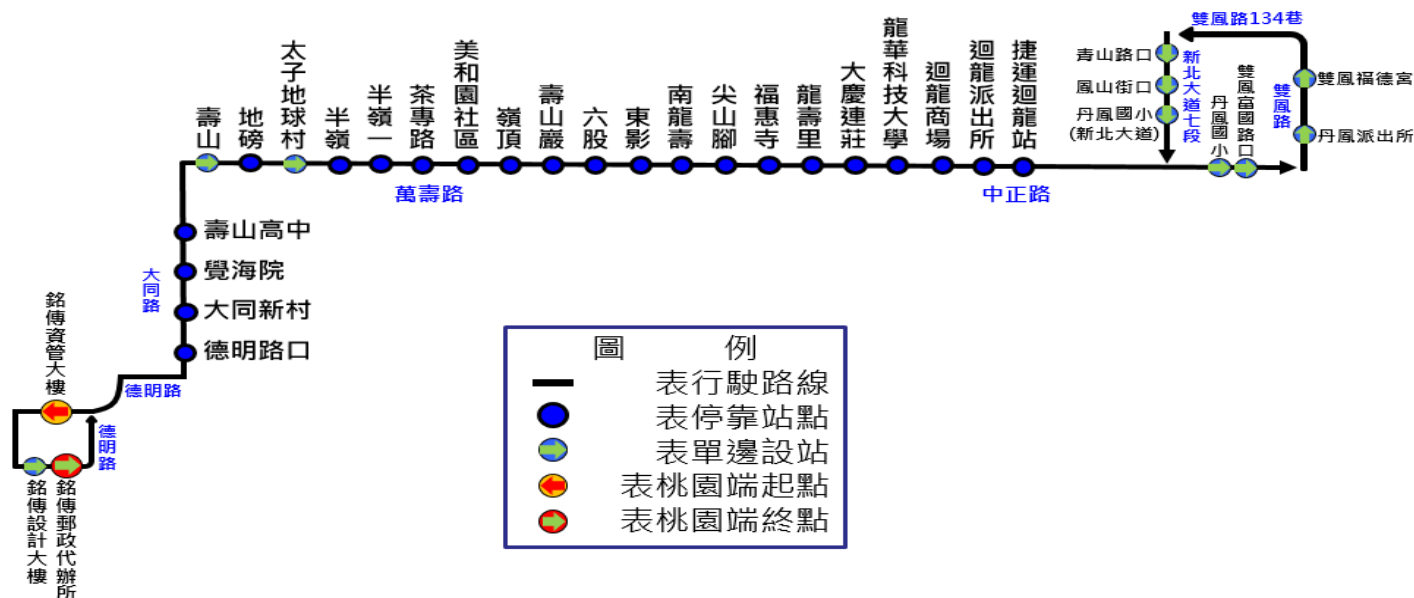

262 路市區公車

*為解決雙邊設站 APP 預估到站時間不準時情況，自 112 年 2 月 6 日(一)起調整銘傳大學(桃園校區)端發車時刻表，迴龍端則改為預估時刻(可參考 APP 預估到站時間)，並新增停靠「丹鳳國小」... 等共七站。

*本時刻表試辦一個月，再檢討評估調整班次時刻。

時刻表

平日時刻表(異動後)			
編號	銘傳發	編號	銘傳發
1	06:30	13	13:15
2	06:50	14	14:15
3	07:10	15	15:00
4	07:30	16	15:50
5	07:55	17	16:10
6	08:20	18	16:50
7	08:45	19	17:10
8	09:15	20	17:50
9	09:45	21	19:00
10	10:45	22	19:55
11	11:15	23	20:50
12	12:15	24	21:45

假日時刻表(異動後)	
編號	銘傳發
1	08:00
2	09:00
3	10:00
4	11:00
5	12:00
6	13:00
7	14:00
8	15:00
9	16:00
10	17:00
11	18:00
12	19:00

「【262】銘傳大學(桃園校區)－捷運迴龍站」調整後路線圖