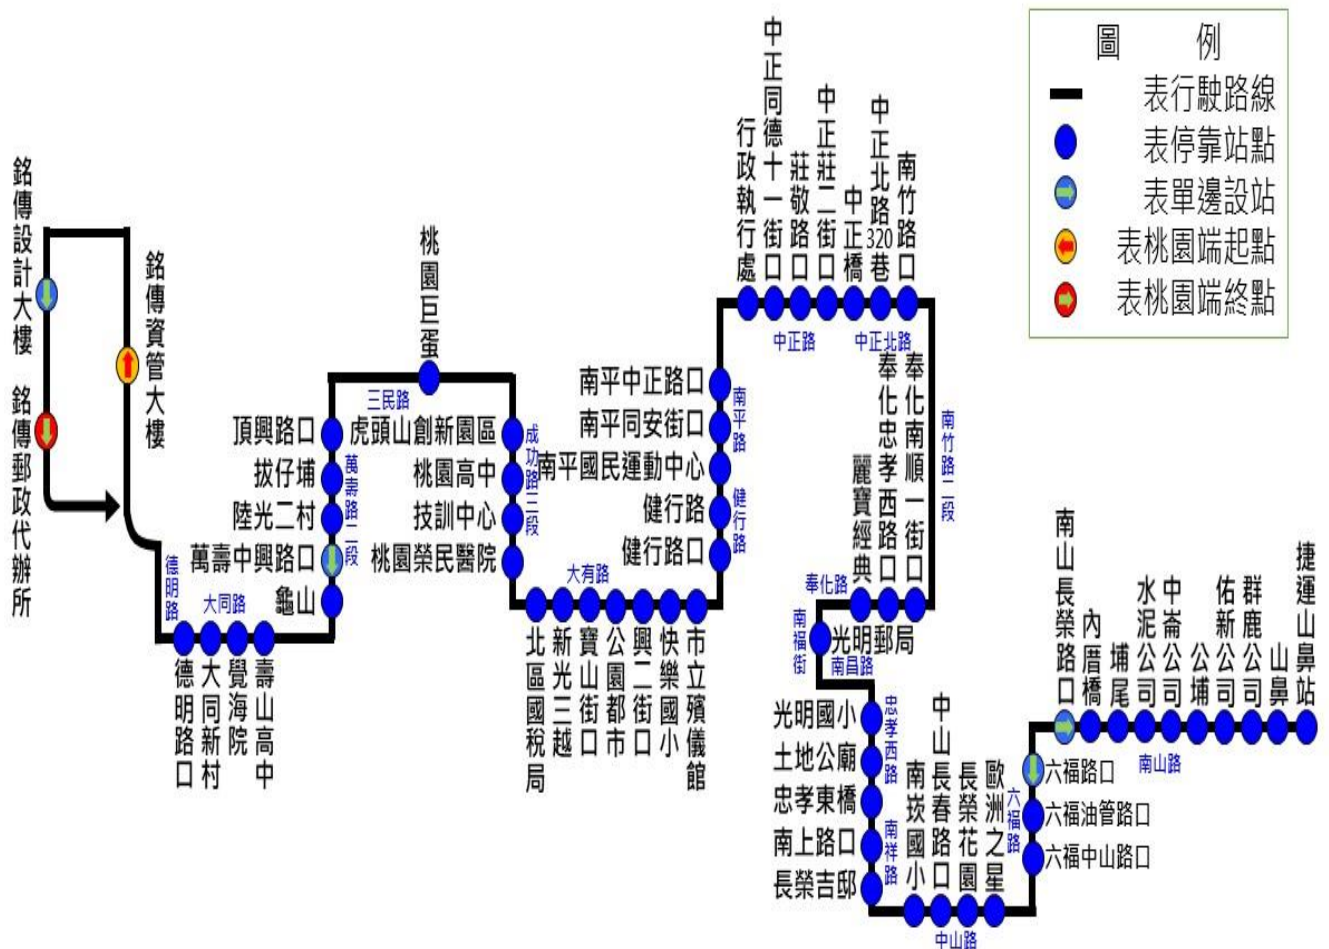

【309 銘傳大學-捷運山鼻站】(桃園客運)

時刻表(平假日)	
班次	銘傳大學開
1	06:25
2	09:30
3	12:10
4	15:15
5	18:15

「【309】銘傳大學-捷運山鼻站」路線圖