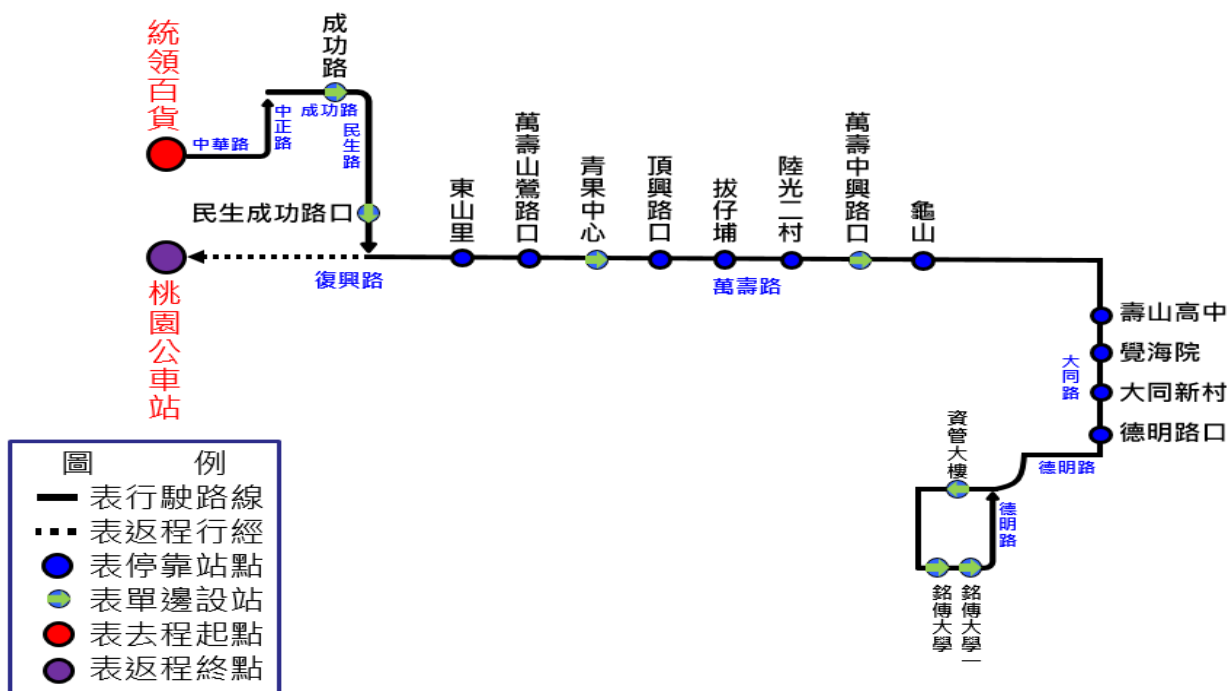

中和土城三峽路線直達車(回程)：(九久通運)桃園校區→景安捷運站

行車路線	桃園校區→台北大學門口旁站牌→永寧捷運站→土城捷運站→景安捷運站			
時刻表				
桃園校區	台北大學門口旁站牌	永寧捷運站	土城捷運站	景安捷運站
17:10				
備註	1.請搭車者提早 5 分鐘候車。 2.乘車處：景安捷運站(來程)、桃園校區設計大樓旁室外籃球場前(回程)。 3.學校休假日(含寒暑假)不發車。 4.票價：景安 50 元/單程；土城三峽 40 元/單程。請提前至第一學生宿舍旁走廊購票機買票，恕不接受現金和悠遊卡乘車。 5.如遇班車遲到超過 15 分鐘以上或任何問題，請電洽九久通運副經理 (02)89238822 或 0931158345；總務組劉弘偉老師(03)350-7001 分機 3732。			

市區公車

137 路市區公車(桃園客運)

*發車時間為平常日 05:50-23:00、例假日 06:30-23:00，

尖峰 20~30 分一班車，離峰 50~60 分一班車。

*如遇問題請電(03)361-8365 桃園公車站

桃園客運 137路「桃園-銘傳大學」市區公車路線圖

【309 銘傳大學-捷運山鼻站】(桃園客運)

時刻表(平假日)	
班次	銘傳大學開
1	06:25
2	09:30
3	12:10
4	15:15
5	18:15

「【309】銘傳大學-捷運山鼻站」路線圖

261 路市區公車(桃園客運)

時刻表

平日班次			
編號	桃園發	編號	桃園發
1	07:15	14	13:45
2	07:45	15	14:15
3	08:15	16	14:45
4	08:45	17	15:15
5	09:15	18	15:45
6	09:45	19	16:15
7	10:15	20	16:45
8	10:45	21	17:15
9	11:15	22	17:45
10	11:45	23	18:15
11	12:15	24	18:45
12	12:45	25	19:45
13	13:15	26	20:45

假日班次	
編號	桃園發
1	07:15
2	08:15
3	09:30
4	10:30
5	11:30
6	14:00
7	15:15
8	16:15
9	17:15
10	18:15
11	19:15
12	20:15
13	21:15

「【261】桃園火車站-銘傳大學(桃園校區)」路線圖

262 路市區公車(桃園客運)

時刻表

平日時刻表(異動後)			
編號	銘傳發	編號	銘傳發
1	06:30	13	13:15
2	06:50	14	14:15
3	07:10	15	15:00
4	07:30	16	15:50
5	07:55	17	16:10
6	08:20	18	16:50
7	08:45	19	17:10
8	09:15	20	17:50
9	09:45	21	19:00
10	10:45	22	19:55
11	11:15	23	20:50
12	12:15	24	21:45