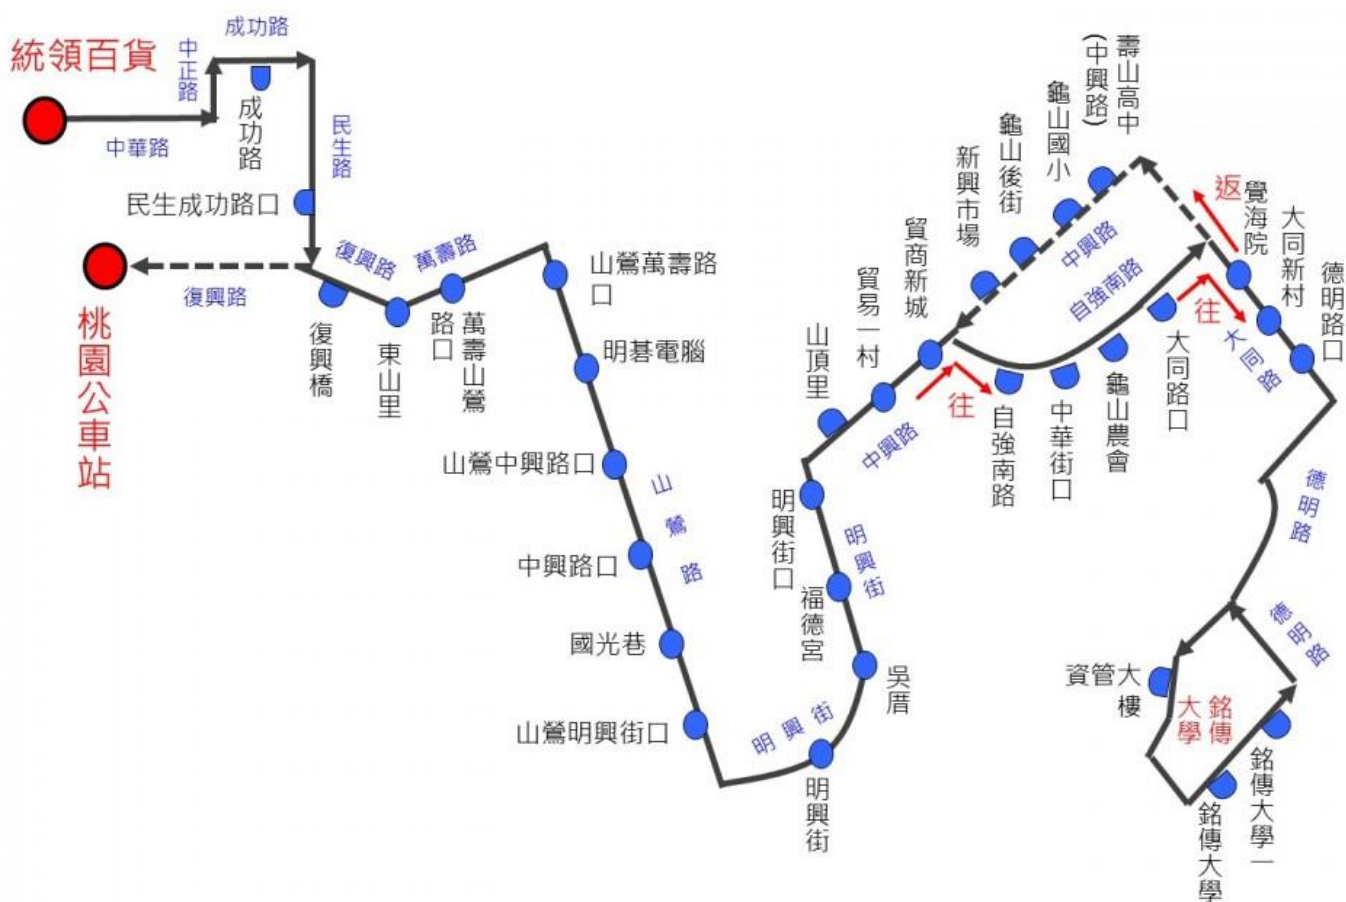

林口線直達車(順發通運公司)

行車路線	華夏飯店(文化二路 28 號)↔桃園校區	
時刻表		
	華夏飯店(文化二路 28 號)→桃園校區	桃園校區→文化二路華夏飯店
	07:15	17:10
備註	<p>1.請搭車者提早 5 分鐘候車。</p> <p>2.乘車處：文化二路華夏飯店(來程)、桃園校區設計大樓(回程)。</p> <p>3.學校休假日(含寒暑假)不發車。</p> <p>4.票價：20 元/單程(不提供刷卡及付現金，請至總務組購票，時間:每日 08:20~16:40)。</p> <p>5.如遇班車遲到超過 15 分鐘以上或任何問題，請洽詢順發通運有限公司；(02)26010150。</p>	

銘傳大學桃園校區直達車時刻表(九久通運)

※本時刻表自 **112年9月11日**起實施，學校休假日(含寒暑假)不發車。

中和土城三峽路線直達車(來程)：景安捷運站→桃園校區

行車路線	景安捷運站出口→土城捷運站 1 號出口(金城公園)→永寧捷運站 4 號出口(全家門口*中央路三段 76 巷口)→台北大學門口(斜對面 7-11 店門口)→桃園校區			
時刻表				
景安捷運站 出口	土城捷運站 1 號出口	永寧捷運站 4 號出口	台北大學門口斜對面 7-11 店門口	桃園校區
06:38	07:00	07:05	07:20	08:00
07:30	08:00	08:05	08:20	09:00

中和土城三峽路線直達車(回程)：(九久通運)桃園校區→景安捷運站

行車路線	桃園校區→台北大學門口旁站牌→永寧捷運站→土城捷運站→景安捷運站			
時刻表				
桃園校區	台北大學門口旁站牌	永寧捷運站	土城捷運站	景安捷運站
17:10				
備註	1.請搭車者提早 5 分鐘候車。 2.乘車處：景安捷運站(來程)、桃園校區設計大樓旁室外籃球場前(回程)。 3.學校休假日(含寒暑假)不發車。 4.票價：景安 50 元/單程；土城三峽 40 元/單程。請提前至第一學生宿舍旁走廊購票機買票，恕不接受現金和悠遊卡乘車。 5.如遇班車遲到超過 15 分鐘以上或任何問題，請電洽九久通運副經理 (02)89238822 或 0931158345；總務組劉弘偉老師(03)350-7001 分機 3732。			

市區公車

137 路市區公車(桃園客運)

*發車時間為平常日 05:50-23:00、例假日 06:30-23:00，

尖峰 20~30 分一班車，離峰 50~60 分一班車。

*如遇問題請電(03)361-8365 桃園公車站

桃園客運 137路「桃園-銘傳大學」市區公車路線圖

【309 銘傳大學-捷運山鼻站】(桃園客運)

時刻表(平假日)	
班次	銘傳大學開
1	06:25
2	09:30
3	12:10
4	15:15
5	18:15