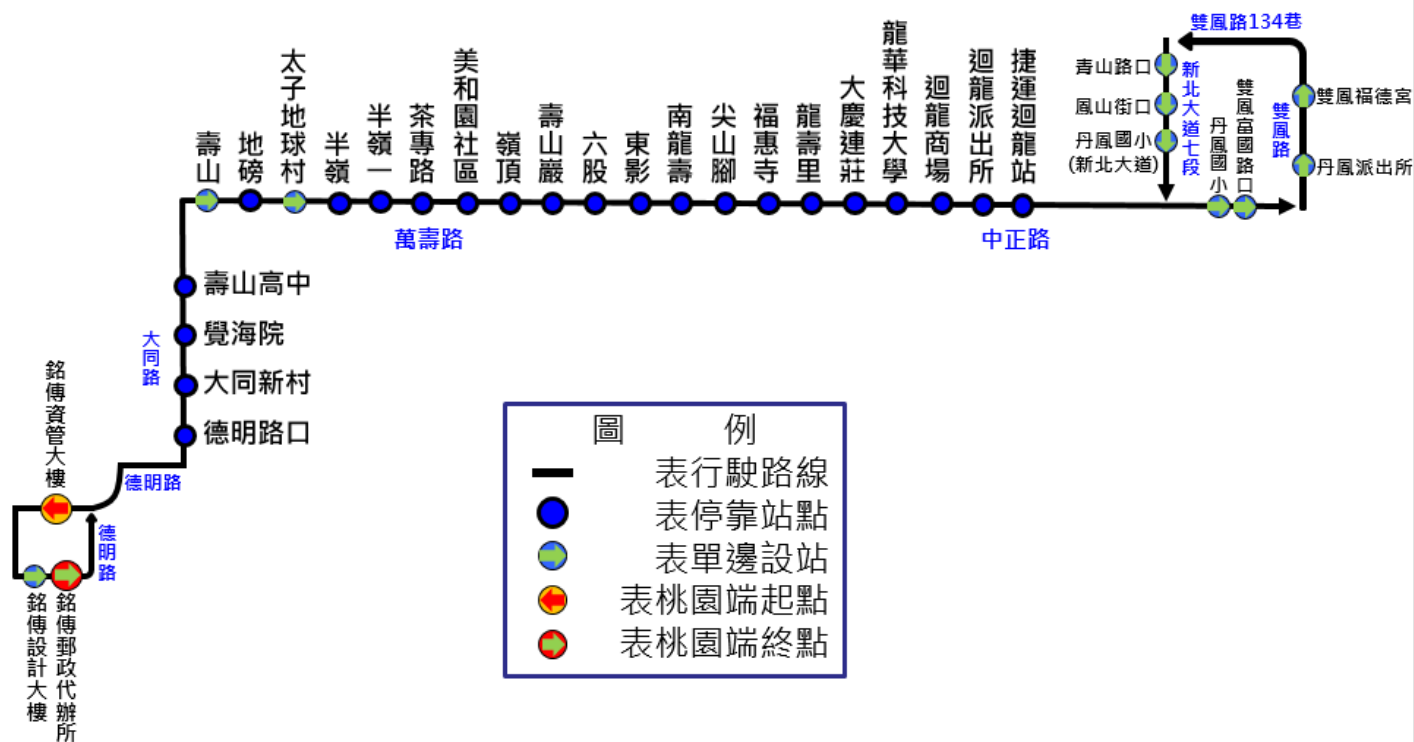

銘傳大學桃園校區直達車時刻表(九久通運)

※本時刻表自 **112年9月11日**起實施，學校休假日(含寒暑假)不發車。

中和土城三峽路線直達車(來程)：景安捷運站→桃園校區

行車路線	景安捷運站出口→土城捷運站 1 號出口(金城公園)→永寧捷運站 4 號出口(全家門口*中央路三段 76 巷口)→台北大學門口(斜對面 7-11 店門口)→桃園校區			
時刻表				
景安捷運站 出口	土城捷運站 1 號出口	永寧捷運站 4 號出口	台北大學門口斜對面 7-11 店門口	桃園校區
06:38	07:00	07:05	07:20	08:00
07:30	08:00	08:05	08:20	09:00

中和土城三峽路線直達車(回程)：(九久通運)桃園校區→景安捷運站

行車路線	桃園校區→台北大學門口旁站牌→永寧捷運站→土城捷運站→景安捷運站			
時刻表				
桃園校區	台北大學門口旁站牌	永寧捷運站	土城捷運站	景安捷運站
17:10				
備註	1.請搭車者提早 5 分鐘候車。 2.乘車處：景安捷運站(來程)、桃園校區設計大樓旁室外籃球場前(回程)。 3.學校休假日(含寒暑假)不發車。 4.票價：景安 50 元/單程；土城三峽 40 元/單程。請提前至第一學生宿舍旁走廊購票機買票，恕不接受現金和悠遊卡乘車。 5.如遇班車遲到超過 15 分鐘以上或任何問題，請電洽九久通運副經理 (02)89238822 或 0931158345；總務組劉弘偉老師(03)350-7001 分機 3732。			

假日班次	
編號	桃園發
1	07:15
2	08:15
3	09:30
4	10:30
5	11:30
6	14:00
7	15:15
8	16:15
9	17:15
10	18:15
11	19:15
12	20:15
13	21:15

「【261】桃園火車站-銘傳大學(桃園校區)」路線圖

262 路市區公車(桃園客運)

時刻表

平日時刻表(異動後)			
編號	銘傳發	編號	銘傳發
1	06:30	13	13:15
2	06:50	14	14:15
3	07:10	15	15:00
4	07:30	16	15:50
5	07:55	17	16:10
6	08:20	18	16:50
7	08:45	19	17:10
8	09:15	20	17:50
9	09:45	21	19:00
10	10:45	22	19:55
11	11:15	23	20:50
12	12:15	24	21:45

假日時刻表(異動後)	
編號	銘傳發
1	08:00
2	09:00
3	10:00
4	11:00
5	12:00
6	13:00
7	14:00
8	15:00
9	16:00
10	17:00
11	18:00
12	19:00

「【262】銘傳大學(桃園校區)－捷運迴龍站」調整後路線圖

備註:

- 1、309、137、261 若遇任何問題請電洽桃園客運公車站(03)361-8365、
(03)361-9588
- 2、262 若遇任何問題請電洽桃園客運桃園站(03)363-1060、(03)362-5100
- 3、公車路線皆為循環路線，返程無固定發車時間，依動態時間【桃園公車】APP 為主
或參考校內智慧型站牌預估到站時間
- 4、詳細路線、票價、時刻表異動等資訊依桃園客運便民資訊網站公告為主
www.tybus.com.tw