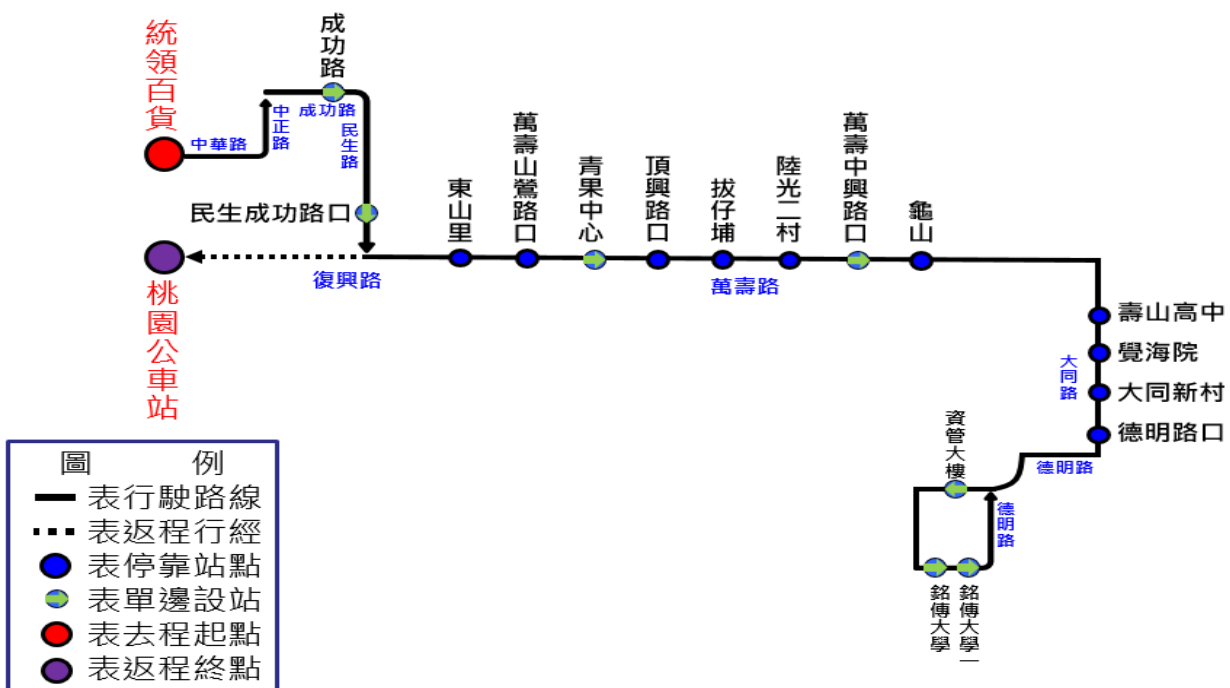

中和土城三峽路線直達車(回程)：(九久通運)桃園校區→景安捷運站

行車路線	桃園校區→台北大學門口旁站牌→永寧捷運站→土城捷運站→景安捷運站			
時刻表				
桃園校區	台北大學門口旁站牌	永寧捷運站	土城捷運站	景安捷運站
17:10				
備註	1.請搭車者提早 5 分鐘候車。 2.乘車處：景安捷運站(來程)、桃園校區設計大樓旁室外籃球場前(回程)。 3.學校休假日(含寒暑假)不發車。 4.票價：景安 50 元/單程；土城三峽 40 元/單程。請提前至第一學生宿舍旁走廊購票機買票，恕不接受現金和悠遊卡乘車。 5.如遇班車遲到超過 15 分鐘以上或任何問題，請電洽九久通運副經理 (02)89238822 或 0931158345；總務組劉弘偉老師(03)350-7001 分機 3732。			

市區公車

137 路市區公車(桃園客運)

*發車時間為平常日 05:50-23:00、例假日 06:30-23:00，

尖峰 20~30 分一班車，離峰 50~60 分一班車。

*如遇問題請電(03)361-8365 桃園公車站

桃園客運 137路「桃園-銘傳大學」市區公車路線圖

【309 銘傳大學-捷運山鼻站】(桃園客運)

時刻表(平假日)	
班次	銘傳大學開
1	06:25
2	09:30
3	12:10
4	15:15
5	18:15

「【309】銘傳大學-捷運山鼻站」路線圖

261 路市區公車(桃園客運)

時刻表

平日班次			
編號	桃園發	編號	桃園發
1	07:15	14	13:45
2	07:45	15	14:15
3	08:15	16	14:45
4	08:45	17	15:15
5	09:15	18	15:45
6	09:45	19	16:15
7	10:15	20	16:45
8	10:45	21	17:15
9	11:15	22	17:45
10	11:45	23	18:15
11	12:15	24	18:45
12	12:45	25	19:45
13	13:15	26	20:45

假日班次	
編號	桃園發
1	07:15
2	08:15
3	09:30
4	10:30
5	11:30
6	14:00
7	15:15
8	16:15
9	17:15
10	18:15
11	19:15
12	20:15
13	21:15

「【261】桃園火車站-銘傳大學(桃園校區)」路線圖

262 路市區公車(桃園客運)

時刻表

平日時刻表(異動後)			
編號	銘傳發	編號	銘傳發
1	06:30	13	13:15
2	06:50	14	14:15
3	07:10	15	15:00
4	07:30	16	15:50
5	07:55	17	16:10
6	08:20	18	16:50
7	08:45	19	17:10
8	09:15	20	17:50
9	09:45	21	19:00
10	10:45	22	19:55
11	11:15	23	20:50
12	12:15	24	21:45