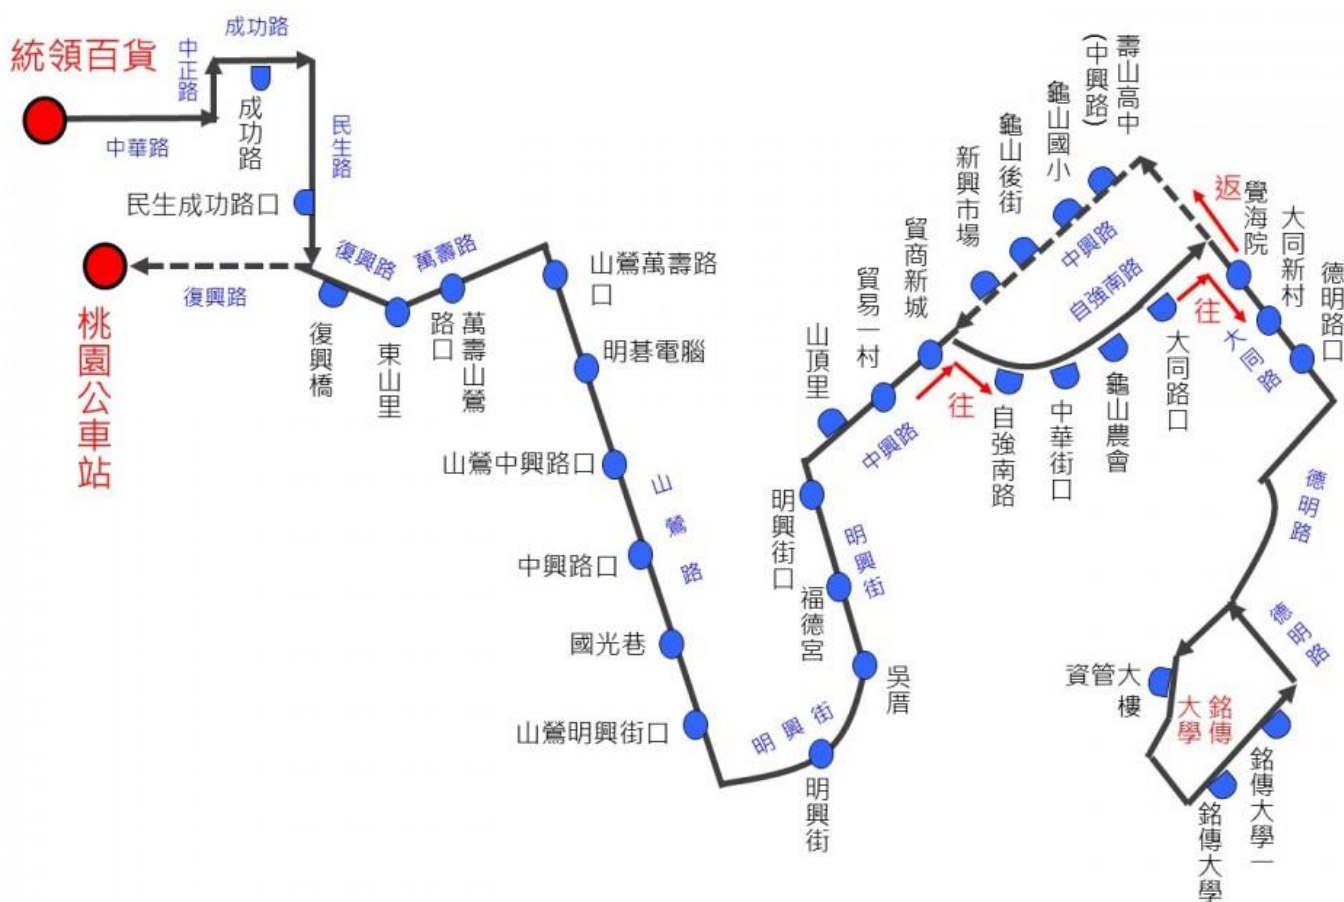

林口線直達車(順發通運公司)

行車路線	華夏飯店(文化二路 28 號)↔桃園校區	
時刻表		
華夏飯店(文化二路 28 號)→桃園校區	桃園校區→文化二路華夏飯店	
07:15	17:10	
備註	<ol style="list-style-type: none">1.請搭車者提早 5 分鐘候車。2.乘車處：文化二路華夏飯店(來程)、桃園校區設計大樓(回程)。3.學校休假日(含寒暑假)不發車。4.票價：20 元/單程(不提供刷卡及付現金，請至總務組購票，時間:每日 08:20~16:40)。5.如遇班車遲到超過 15 分鐘以上或任何問題，請洽詢順發通運有限公司；(02)26010150。	

銘傳大學桃園校區直達車時刻表(九久通運)

※本時刻表自 **112年9月11日**起實施，學校休假日(含寒暑假)不發車。

中和土城三峽路線直達車(來程)：景安捷運站→桃園校區

行車路線	景安捷運站出口→土城捷運站 1 號出口(金城公園)→永寧捷運站 4 號出口(全家門口*中央路三段 76 巷口)→台北大學門口(斜對面 7-11 店門口)→桃園校區			
時刻表				
景安捷運站 出口	土城捷運站 1 號出口	永寧捷運站 4 號出口	台北大學門口斜對面 7-11 店門口	桃園校區
06:38	07:00	07:05	07:20	08:00
07:30	08:00	08:05	08:20	09:00

中和土城三峽路線直達車(回程)：(九久通運)桃園校區→景安捷運站

行車路線	桃園校區→台北大學門口旁站牌→永寧捷運站→土城捷運站→景安捷運站			
時刻表				
桃園校區	台北大學門口旁站牌	永寧捷運站	土城捷運站	景安捷運站
17:10				
備註	1.請搭車者提早 5 分鐘候車。 2.乘車處：景安捷運站(來程)、桃園校區設計大樓旁室外籃球場前(回程)。 3.學校休假日(含寒暑假)不發車。 4.票價：景安 50 元/單程；土城三峽 40 元/單程。請提前至第一學生宿舍旁走廊購票機買票，恕不接受現金和悠遊卡乘車。 5.如遇班車遲到超過 15 分鐘以上或任何問題，請電洽九久通運副經理 (02)89238822 或 0931158345；總務組劉弘偉老師(03)350-7001 分機 3732。			

市區公車

137 路市區公車(桃園客運)

*發車時間為平常日 05:50-23:00、例假日 06:30-23:00，

尖峰 20~30 分一班車，離峰 50~60 分一班車。

*如遇問題請電(03)361-8365 桃園公車站

桃園客運 137路「桃園-銘傳大學」市區公車路線圖

【309 銘傳大學-捷運山鼻站】(桃園客運)

時刻表(平假日)	
班次	銘傳大學開
1	06:25
2	09:30
3	12:10
4	15:15
5	18:15