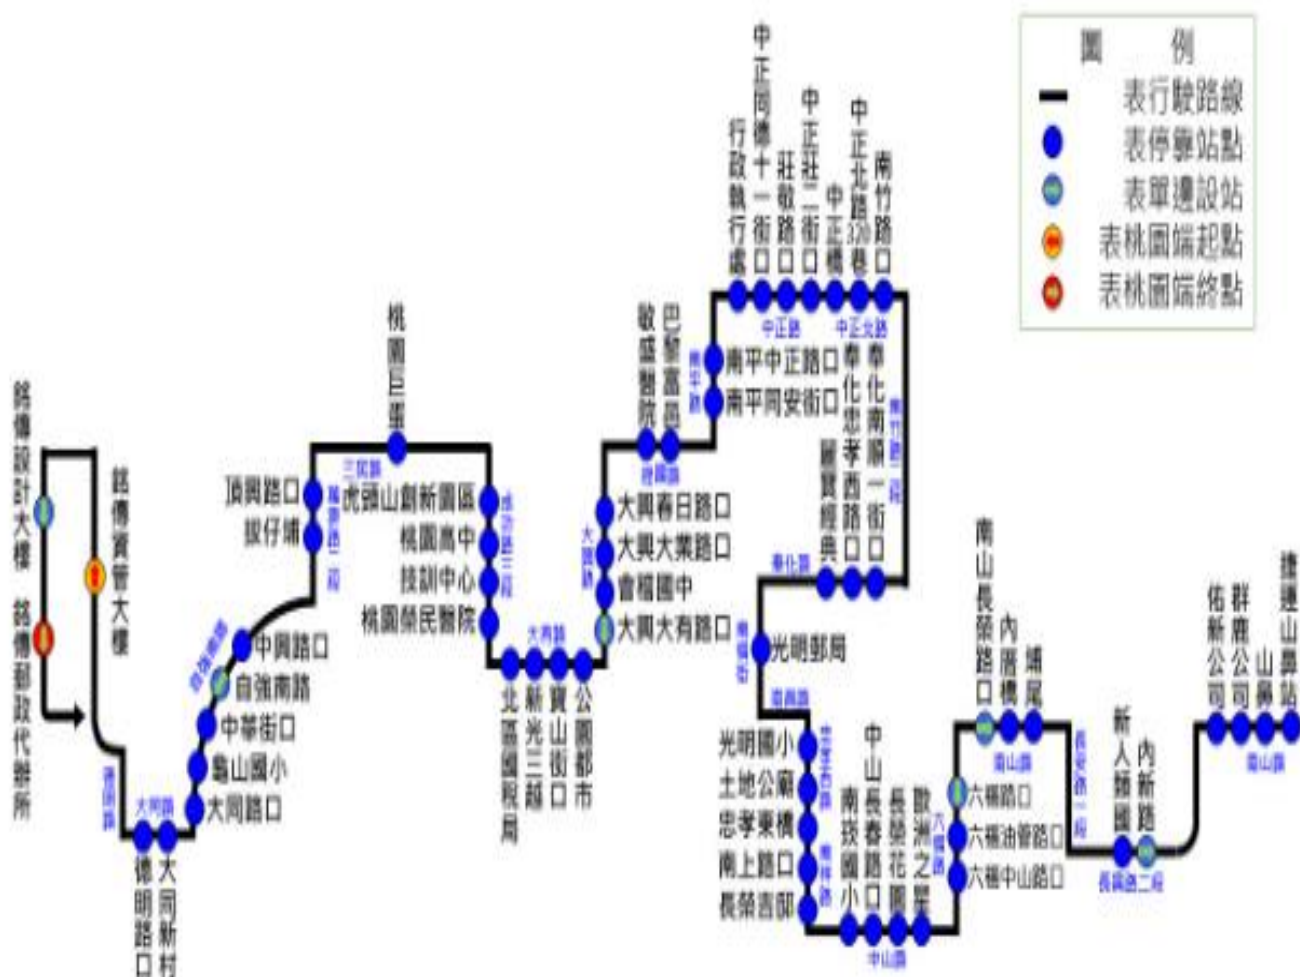

【309 銘傳大學-捷運山鼻站】(桃園客運)

時刻表(平假日)	
班次	銘傳大學開
1	06:25
2	09:30
3	12:10
4	15:15
5	18:15

「【309】銘傳大學-捷運山鼻站」路線圖