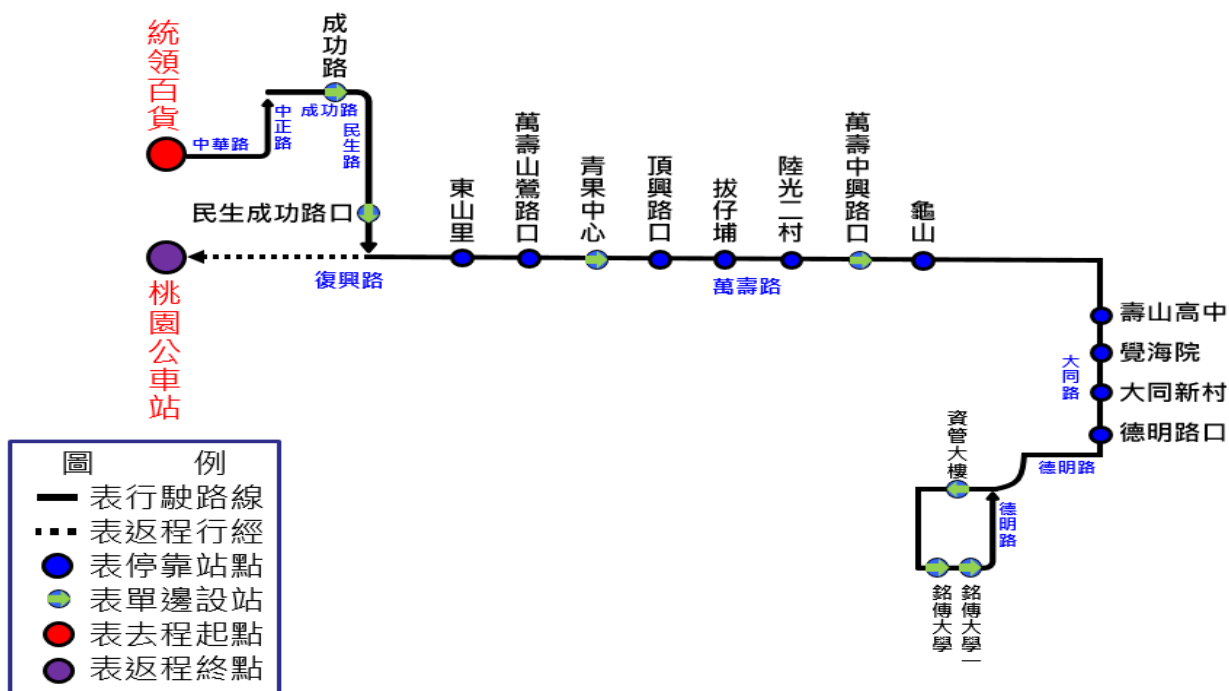

銘傳大學桃園校區直達車時刻表(九久通運)

※本時刻表自 **113年2月19日**起實施，學校休假日(含寒暑假)不發車。

中和土城三峽路線直達車(來程)：景安捷運站→桃園校區

行車 路線	景安捷運站出口→土城捷運站 1 號出口(金城公園)→永寧捷運站 4 號出口(全家門口*中央路三段 76 巷口)→ 台北大學門口(斜對面全家便利商店大學店) →桃園校區			
時刻表				
景安捷運站 出口	土城捷運站 1 號出口	永寧捷運站 4 號出口	台北大學門口斜對面 全家便利商店大學店	桃園校區
06:30	06:50	06:55	07:10	08:00
07:30	08:00	08:05	08:20	09:00

中和土城三峽路線直達車(回程)：(九久通運)桃園校區→景安捷運站

行車 路線	桃園校區→台北大學門口旁站牌→永寧捷運站→土城捷運站→景安捷運站			
時刻表				
桃園校區	台北大學門口旁站牌	永寧捷運站	土城捷運站	景安捷運站
17:10				
備 註	1.請搭車者提早 5 分鐘候車。 2.乘車處：景安捷運站(來程)、桃園校區設計大樓(回程)。 3.學校休假日(含寒暑假)不發車。 4.票價：景安 50 元/單程；土城三峽 40 元/單程。請提前至第一學生宿舍旁走廊購票機買票，恕不接受現金和悠遊卡乘車。 5.如遇班車遲到超過 15 分鐘以上或任何問題，請電洽九久通運副經理 (02)89238822 或 0931158345；總務組劉弘偉老師(03)350-7001 分機 3732。			

【309 銘傳大學-捷運山鼻站】(桃園客運)

時刻表(平假日)	
班次	銘傳大學開
1	06:25
2	09:30
3	12:10
4	15:15
5	18:15

「【309A】銘傳大學-捷運山鼻站」路線圖

261 路市區公車(桃園客運)

時刻表

平日班次			
編號	桃園發	編號	桃園發
1	07:15	14	13:45
2	07:45	15	14:15
3	08:15	16	14:45
4	08:45	17	15:15
5	09:15	18	15:45
6	09:45	19	16:15
7	10:15	20	16:45
8	10:45	21	17:15
9	11:15	22	17:45
10	11:45	23	18:15
11	12:15	24	18:45
12	12:45	25	19:45
13	13:15	26	20:45

假日班次	
編號	桃園發
1	07:15
2	08:15
3	09:30
4	10:30
5	11:30
6	14:00
7	15:15
8	16:15
9	17:15
10	18:15
11	19:15
12	20:15
13	21:15

「【261】桃園火車站-銘傳大學(桃園校區)」路線圖

262 路市區公車(桃園客運)

時刻表

平日時刻表(異動後)			
編號	銘傳發	編號	銘傳發
1	06:30	13	13:15
2	06:50	14	14:15
3	07:10	15	15:00
4	07:30	16	15:50
5	07:55	17	16:10
6	08:20	18	16:50
7	08:45	19	17:10
8	09:15	20	17:50
9	09:45	21	19:00
10	10:45	22	19:55
11	11:15	23	20:50
12	12:15	24	21:45