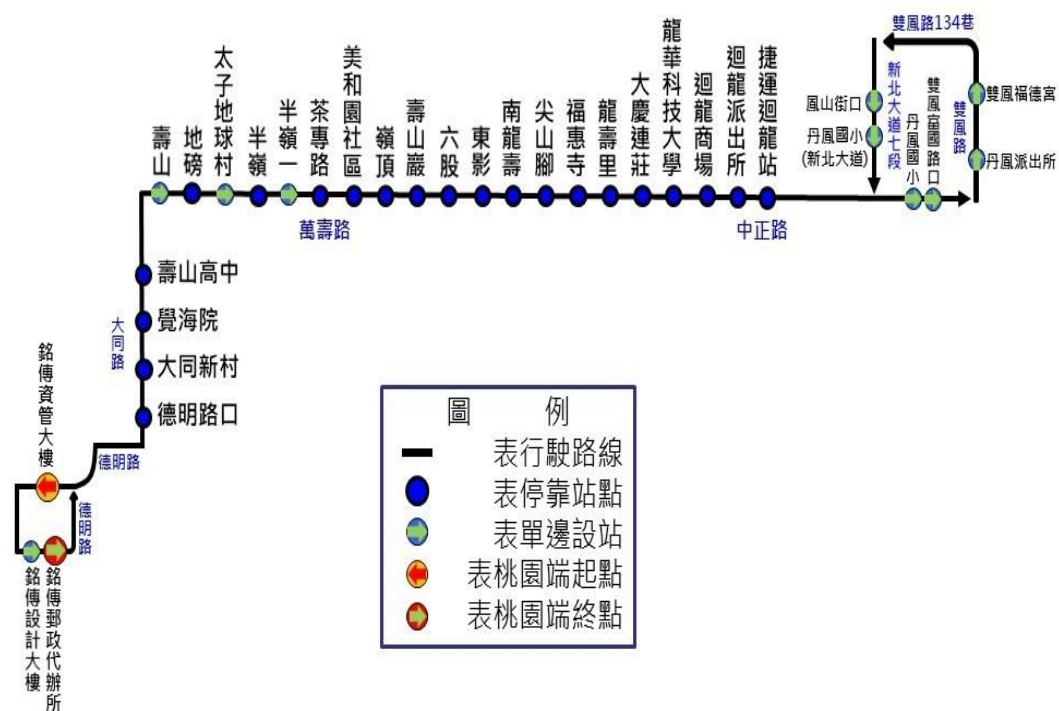

銘傳大學桃園校區直達車時刻表(九久通運)

※本時刻表自 **113年2月19日**起實施，學校休假日(含寒暑假)不發車。

中和土城三峽路線直達車(來程)：景安捷運站→桃園校區

行車 路線	景安捷運站出口→土城捷運站 1 號出口(金城公園)→永寧捷運站 4 號出口(全家門口*中央路三段 76 巷口)→ 台北大學門口(斜對面全家便利商店大學店) →桃園校區			
時刻表				
景安捷運站 出口	土城捷運站 1 號出口	永寧捷運站 4 號出口	台北大學門口斜對面 全家便利商店大學店	桃園校區
06:30	06:50	06:55	07:10	08:00
07:30	08:00	08:05	08:20	09:00

中和土城三峽路線直達車(回程)：(九久通運)桃園校區→景安捷運站

行車 路線	桃園校區→台北大學門口旁站牌→永寧捷運站→土城捷運站→景安捷運站			
時刻表				
桃園校區	台北大學門口旁站牌	永寧捷運站	土城捷運站	景安捷運站
17:10				
備 註	1.請搭車者提早 5 分鐘候車。 2.乘車處：景安捷運站(來程)、桃園校區設計大樓(回程)。 3.學校休假日(含寒暑假)不發車。 4.票價：景安 50 元/單程；土城三峽 40 元/單程。請提前至第一學生宿舍旁走廊購票機買票，恕不接受現金和悠遊卡乘車。 5.如遇班車遲到超過 15 分鐘以上或任何問題，請電洽九久通運副經理 (02)89238822 或 0931158345；總務組劉弘偉老師(03)350-7001 分機 3732。			

假日班次	
編號	桃園發
1	07:15
2	08:15
3	09:30
4	10:30
5	11:30
6	14:00
7	15:15
8	16:15
9	17:15
10	18:15
11	19:15
12	20:15
13	21:15

「【261】桃園火車站-銘傳大學(桃園校區)」路線圖

262 路市區公車(桃園客運)

時刻表

平日時刻表(異動後)			
編號	銘傳發	編號	銘傳發
1	06:30	13	13:15
2	06:50	14	14:15
3	07:10	15	15:00
4	07:30	16	15:50
5	07:55	17	16:10
6	08:20	18	16:50
7	08:45	19	17:10
8	09:15	20	17:50
9	09:45	21	19:00
10	10:45	22	19:55
11	11:15	23	20:50
12	12:15	24	21:45

假日時刻表(異動後)	
編號	銘傳發
1	08:00
2	09:00
3	10:00
4	11:00
5	12:00
6	13:00
7	14:00
8	15:00
9	16:00
10	17:00
11	18:00
12	19:00

「【262】銘傳大學(桃園校區)-捷運迴龍站」路線圖

備註:

- 1、309、137、261 若遇任何問題請電洽桃園客運公車站(03)361-8365、
(03)361-9588
- 2、262 若遇任何問題請電洽桃園客運桃園站(03)363-1060、(03)362-5100
- 3、公車路線皆為循環路線，返程無固定發車時間，依動態時間【桃園公車】APP 為主
或參考校內智慧型站牌預估到站時間
- 4、詳細路線、票價、時刻表異動等資訊依桃園客運便民資訊網站公告為主
www.tybus.com.tw