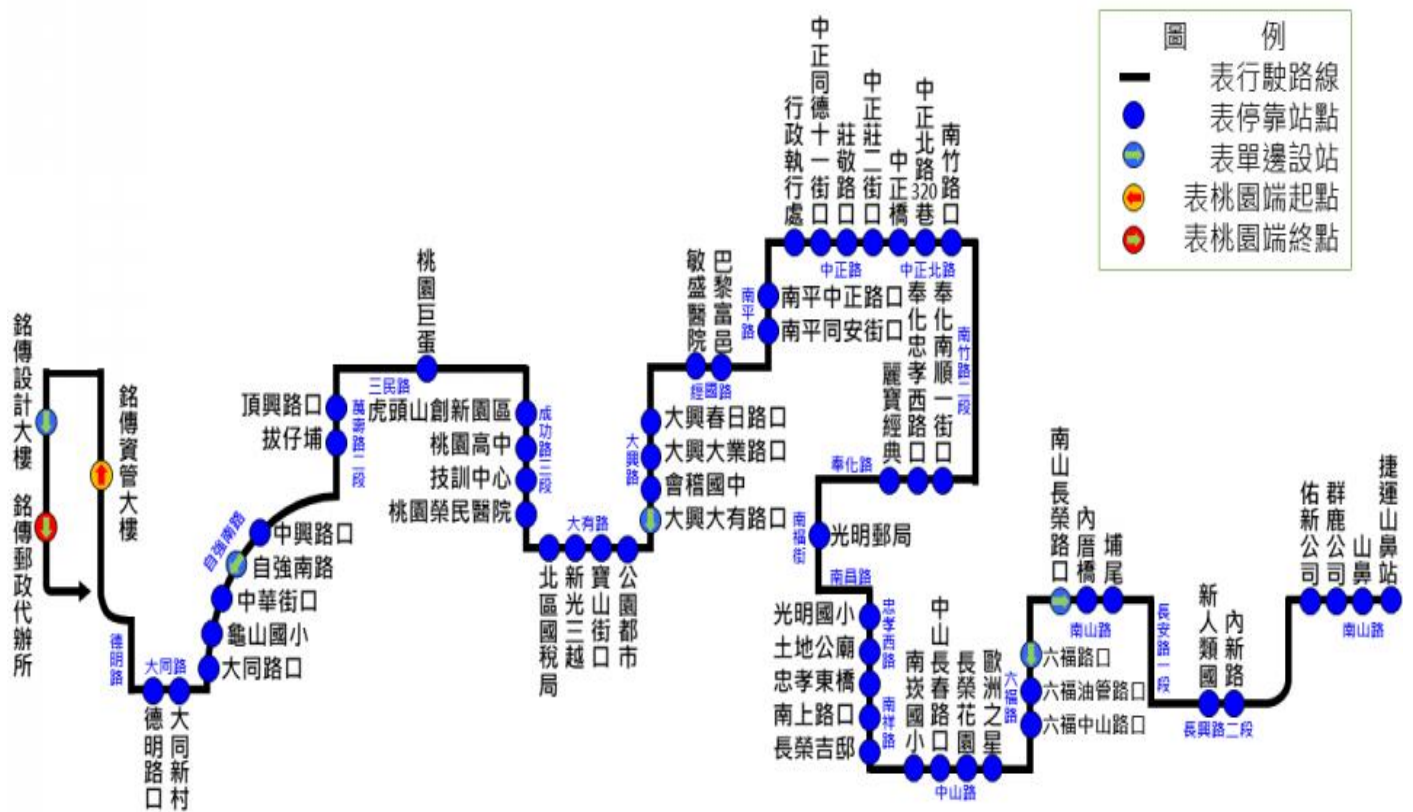

【309 銘傳大學-捷運山鼻站】(桃園客運)

時刻表(平假日)	
班次	銘傳大學開
1	06:25
2	09:30
3	12:10
4	15:15
5	18:15

「【309A】銘傳大學-捷運山鼻站」路線圖